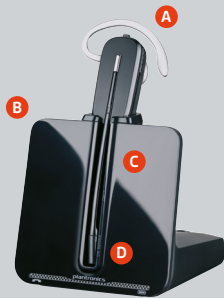

Manos libres con alcance de 120 m

SERIE CS500

CARACTERÍSTICAS PRINCIPALES

- A** El auricular inalámbrico DECT más ligero del mercado (convertible)
- B** Elegante base magnética del auricular (CS540, CS530)
- C** El sistema de alimentación adaptable optimiza el alcance y el tiempo de conversación
- D** Micrófono con anulación de ruido